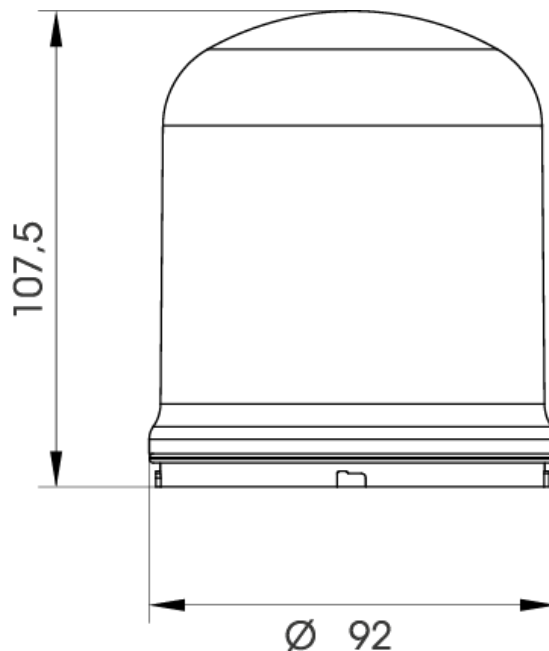

## Caractéristiques

Certificat UL	Oui
Certificats, labels, marquages	CE, UL type 4X, EAC
Couleur LEDs	Blanc
Couleur lentille	Transparent
Courant nominal	12V AC/DC 450mA / 24V AC/DC 700mA / 40V AC/DC 800mA / 80V AC/DC 250mA / 120V AC 150mA / 240V AC 60mA
Dimensions	Ø92mm x 107,5mm
Durée de vie des LEDs	100 000h
Effets d'éclairage	Clignotant
Indice IP	IP66
Intensité lumineuse	400cd