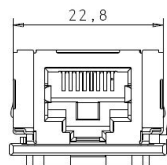

TWISTED PAIR

FRN 304327

Coupler | Cat.6 | 1xRJ45/s | 100x

EAN: 4110000013143

Caractéristiques

Adapté à l'utilisation PoE	Oui	Indice IP	IP20
Blindage	Oui	Marque	Reichle & De-Massari
Catégorie	Cat.6	Modèle	Pour Freenet
Couleur	Métal	Schéma des connexions	T568A / T568B
Emballage	100 pièces	Type	Connecteurs RJ45 femelles