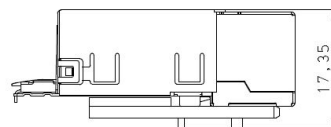

TWISTED PAIR

FRN 304327

Coupler | Cat.6 | 1xRJ45/s | 100x

EAN: 4110000013143

Caractéristiques

Adapté à l'utilisation PoE	Oui	Indice IP	IP20
Blindage	Oui	Marque	Reichle & De-Massari
Catégorie	Cat.6	Modèle	Pour Freenet
Couleur	Métal	Schéma des connexions	T568A / T568B
Emballage	100 pièces	Type	Connecteurs RJ45 femelles