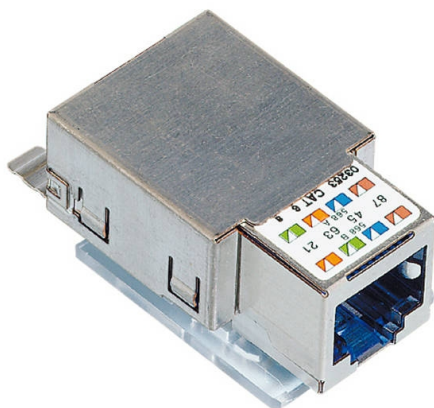

TWISTED PAIR

FRN 304327

Coupler | Cat.6 | 1xRJ45/s | 100x

EAN: 4110000013143

Caractéristiques

Adapté à l'utilisation PoE	Oui	Indice IP	IP20
Blindage	Oui	Marque	Reichle & De-Massari
Catégorie	Cat.6	Modèle	Pour Freenet
Couleur	Métal	Schéma des connexions	T568A / T568B
Emballage	100 pièces	Type	Connecteurs RJ45 femelles