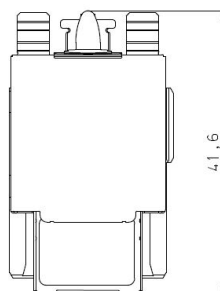

TWISTED PAIR

FRN 304327

Coupler | Cat.6 | 1xRJ45/s | 100x

EAN: 4110000013143

Caractéristiques

Adapté à l'utilisation PoE	Oui	Indice IP	IP20
Blindage	Oui	Marque	Reichle & De-Massari
Catégorie	Cat.6	Modèle	Pour Freenet
Couleur	Métal	Schéma des connexions	T568A / T568B
Emballage	100 pièces	Type	Connecteurs RJ45 femelles