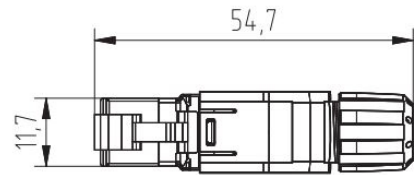

TWISTED PAIR

FRN 815651

Plug | FM45 | Cat.6A | unshielded | AWG22 to 26
IP20 | plastic housing

EAN: 7611821038788

Caractéristiques

Adapté à l'utilisation PoE	Oui	Modèle	Droit
Blindage	Oui	Outil de sertissage requis	Non
Catégorie	Cat.6 _A	Schéma des connexions	T568A / T568B
Emballage	1 pièce	Section de câble	AWG 26/1-22/1, AWG 26/7-22/7
Indice IP	IP20	Type	Connecteurs RJ45 mâles
Marque	Reichle & De-Massari	Type de câble	Solide