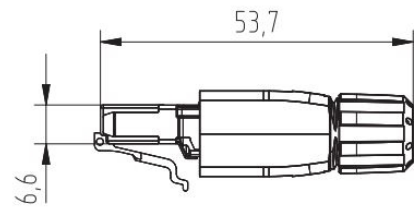

TWISTED PAIR

FRN 815651

Plug | FM45 | Cat.6A | unshielded | AWG22 to 26
IP20 | plastic housing

EAN: 7611821038788

Caractéristiques

Adapté à l'utilisation PoE	Oui	Modèle	Droit
Blindage	Oui	Outil de sertissage requis	Non
Catégorie	Cat.6 _A	Schéma des connexions	T568A / T568B
Emballage	1 pièce	Section de câble	AWG 26/1-22/1, AWG 26/7-22/7
Indice IP	IP20	Type	Connecteurs RJ45 mâles
Marque	Reichle & De-Massari	Type de câble	Solide