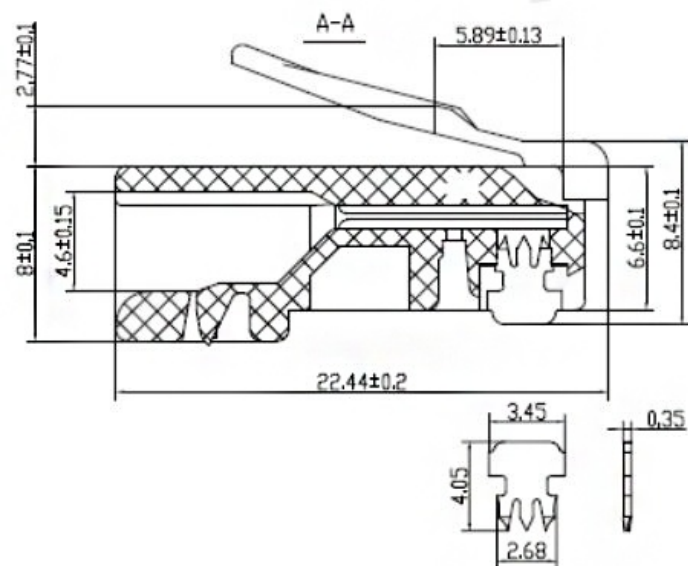

# TWISTED PAIR

CCS-2012001

CCS RJ45 | Cat.5e | UTP | 8 pôles

EAN: 8031912001818

## Caractéristiques

Adapté à l'utilisation PoE	Non	Modèle	Droit
Blindage	Non	Outil de sertissage requis	Oui
Catégorie	Cat.5e	Section de câble	AWG 26/7-24/7
Emballage	100 pièces	Type	Connecteurs RJ45 mâles
Marque	CCS	Type de câble	Souple