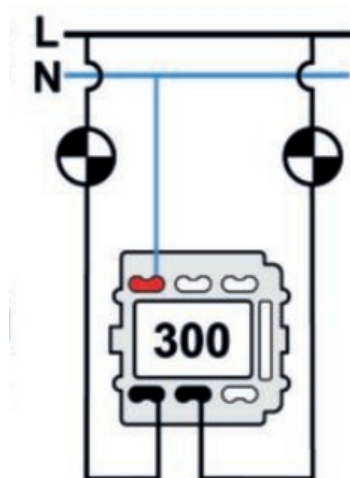

## VENEZIA (INSTALLATION ENCASTRÉE)

35.300.30.2

Venezia double interrupteur unipolaire 10A/250V  
blanc/noeud de papillon or

EAN: 8422398783785

Doble interruptor  
Double one-pole switch  
Double interrupteur unipolaire

### Caractéristiques

Couleur	Blanc/or
Emballage	1 pièce
Gamme du produit	Venezia
Marque	Fontini

Modèle	Double interrupteur unipolaire
Poids	98g
Produit	Interrupteur