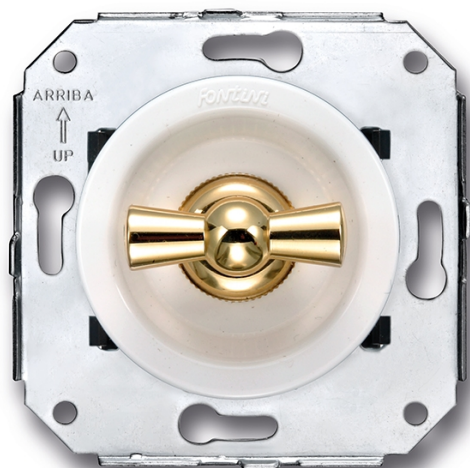

## VENEZIA (INSTALLATION ENCASTRÉE)

35.300.30.2

Venezia double interrupteur unipolaire 10A/250V  
blanc/noeud de papillon or

EAN: 8422398783785

Doble interruptor  
Double one-pole switch  
Double interrupteur unipolaire

### Caractéristiques

Couleur	Blanc/or
Emballage	1 pièce
Gamme du produit	Venezia
Marque	Fontini

Modèle	Double interrupteur unipolaire
Poids	98g
Produit	Interrupteur