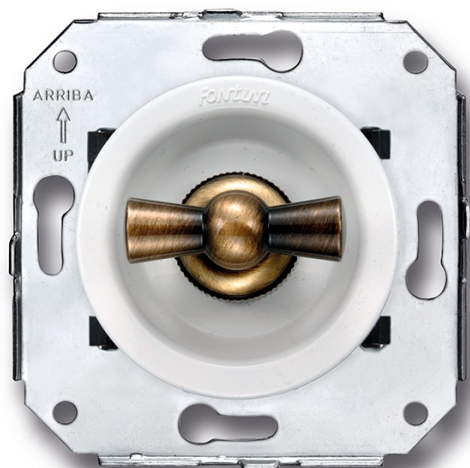

## VENEZIA (INSTALLATION ENCASTRÉE)

35.300.59.2

Venezia double interrupteur unipolaire 10A/250V  
blanc/noeud de papillon laiton

EAN: 8422398793364

Doble interruptor  
Double one-pole switch  
Double interrupteur unipolaire

### Caractéristiques

Couleur	Blanc/laiton
Emballage	1 pièce
Gamme du produit	Venezia
Marque	Fontini

Modèle	Double interrupteur unipolaire
Poids	98g
Produit	Interrupteur