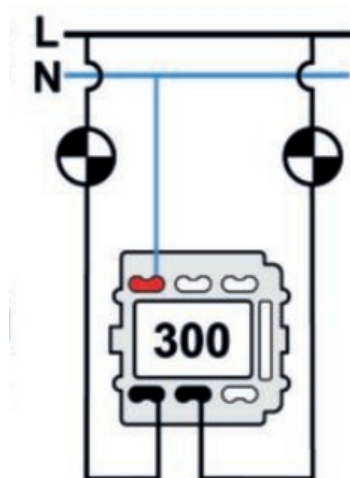

## VENEZIA (INSTALLATION ENCASTRÉE)

35.300.59.2

Venezia double interrupteur unipolaire 10A/250V  
blanc/noeud de papillon laiton

EAN: 8422398793364

Doble interruptor  
Double one-pole switch  
Double interrupteur unipolaire

### Caractéristiques

Couleur	Blanc/laiton
Emballage	1 pièce
Gamme du produit	Venezia
Marque	Fontini

Modèle	Double interrupteur unipolaire
Poids	98g
Produit	Interrupteur