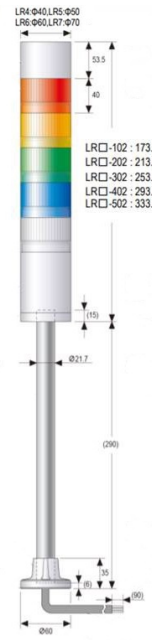

COLONNES LUMINEUSES

LR4-202LJBW-
RG

Colonne lumineuse LED LR4 | flash/module sonore |
montage sur poteau/câble | Ø40mm | 24V DC |
blanc cassé

EAN: 4938766012516

Caractéristiques

Buzzer	Oui
Couleur boîtier	Blanc cassé
Couleur des modules	Rouge et vert
Dimensions	Ø40mm x 213,5mm
Direction de montage	Verticale
Durée de vie des LEDs	100 000h
Effets d'éclairage	Flash
Humidité relative	Moins de 90% (sans condensation) à 20°C
Indice IP	IP65
Longueur de câble	1m
Marque	Patlite
Modèle	LR4

Montage sur poteau	Oui
Niveau sonore (max.)	85dB(A) @ 1m
Nombre de niveaux	2
Nombre de tonalités	4
Particularités	Clignotements ±60x/min
Poids	565g
Raccordement	Support d'angle/câble
Source lumineuse	LED
Température d'utilisation	-20°C jusqu'à +50°C
Tension nominale	24V DC
Type	Pre-assemblé
Type de lentille	Coloré