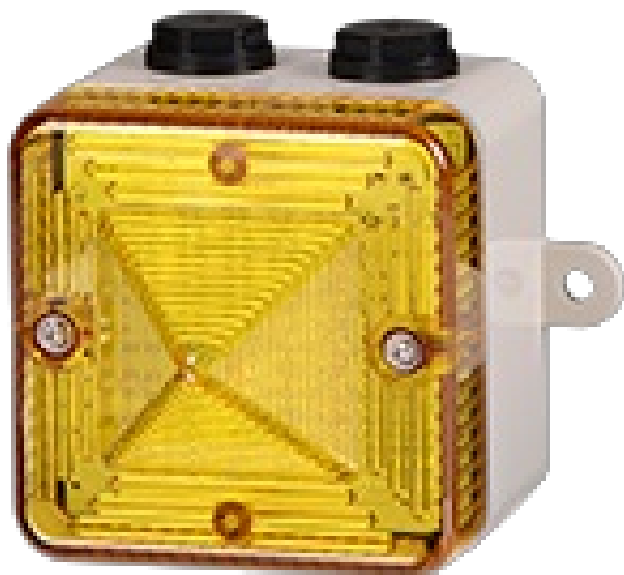

AVERTISSEURS OPTIQUES

L101LACMG/Y

Balise LED | 48-230V AC/DC | jaune | avec pattes de montage

Caractéristiques

| | | | |
|---------------------------------|---|---------------------------------|------------------------------------|
| Certificates, labels, marquages | CE, UL, UKCA, SIL1 & SIL2 compliant to IEC61508 | Matière | High impact UL94 V0 & 5VA FR PC |
| Couleur boîtier | Gris | Poids | 200g |
| Couleur lentille | Jaune | Raccordement | 0,5-2,5mm ² (20-14 AWG) |
| Courant nominal | 180mA max. | Résistance aux chocs | 3x 5lb (UL1638) |
| Dimensions | 86mm x 86mm x 93mm | Source lumineuse | High Power LED |
| Durée de vie des LEDs | >60 000h | Température d'utilisation | -40°C jusqu'à +70°C |
| Effets d'éclairage | Fixe, clignotant et flash | Tension | 115V AC / 230V AC |
| Entrée de câble | 2x M20 & 1x 1/2"NPT | Tension de fonctionnement | 48-230V AC/DC |
| Humidité relative | 95% @ 20°C | Type | Configuration préalable |
| Indice IP | IP66 & IP67 | Type de montage | Pattes de fixation à l'extérieur |
| Intensité lumineuse | 180cd continu; 113cd flash | Type de montage et de connexion | Oeillets de fixation extérieurs |
| Marque | E2S | | |