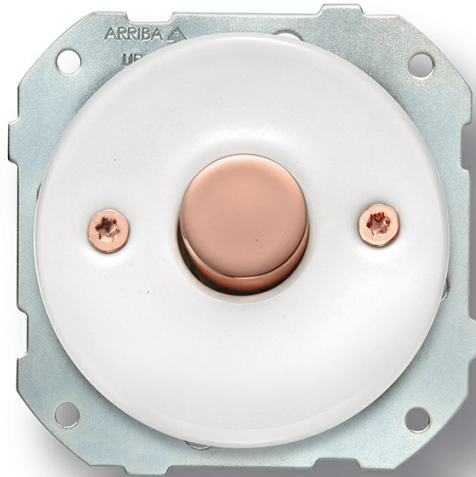

## DO LOW (INSTALLATION ENCASTRÉE)

34.332.13.2

DO installation encastrée régulateur va-et-vient incandescence et halogène 230V AC 60-400W en porcelaine blanche, vis cuivrés

EAN: 8435450101571

### Caractéristiques

Couleur	Blanc/cuivre
Emballage	1 pièce
Gamme du produit	DO (installation encastrée)
Marque	Fontini

Modèle	Interrupteur va-et-vient
Produit	Interrupteur
Variateur	voor 230V AC gloei- en halogeenlampen 60-400W/voor lampen met elektronische transfo's 60-400W