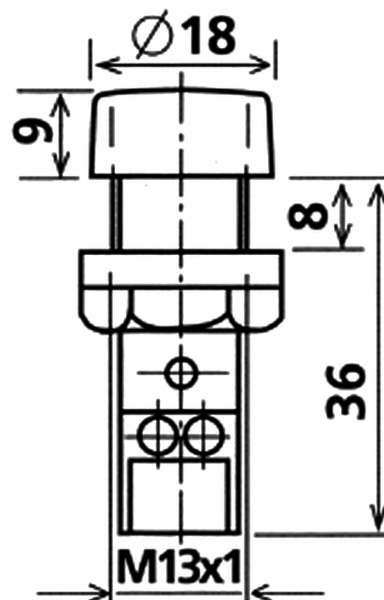

COMPACTE SIGNALISATIE

07-3130-L2-028Z

LED-signaallamp | 28-50V DC | zonder ring |
Ø13mm | groen

EAN: 1000000000115

Specificaties

Aansluiting	Aanraakveilig	Kleur LEDs	Groen
Aantal LEDs	1	Kleur lens	Groen
Afmetingen	Ø18mm x 45mm	Lichtbron	LED
Bedrijfsspanning	28-50V AC/DC	Lichteffecten	Continu branden
Gewicht	8g	Materiaal	Behuizing: PA6.6 lens: PC
IP-aanduiding	IP44	Nominale stroom	28V AC/DC
Inbouwmaat	13mm	Spanningstype	DC
Kleur	Groen	Type	Signaallampen