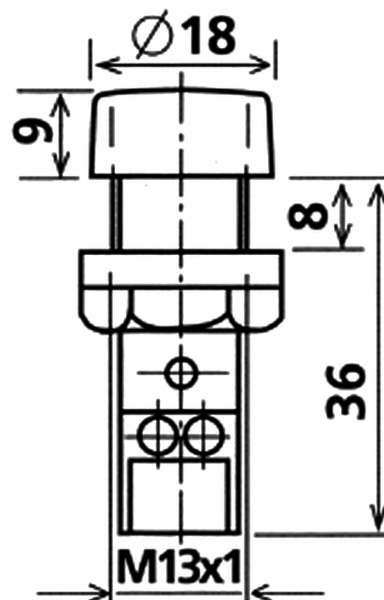

COMPACTE SIGNALISATIE

07-3130-L6-028Z

LED-signaallamp | 28-50V DC | zonder ring |
Ø13mm | transparant

EAN: 1000000000146

Specificaties

| | | | |
|------------------|---------------|-----------------|-----------------------------|
| Aansluiting | Aanraakveilig | Kleur LEDs | Wit |
| Aantal LEDs | 1 | Kleur lens | Wit |
| Afmetingen | Ø18mm x 45mm | Lichtbron | LED |
| Bedrijfsspanning | 28-50V AC/DC | Lichteffecten | Continu branden |
| Gewicht | 8g | Materiaal | Behuizing: PA6.6 lens: PC |
| IP-aanduiding | IP44 | Nominale stroom | 28V AC/DC |
| Inbouwmaat | 13mm | Spanningstype | AC |
| Kleur | Wit | Type | Signaallampen |