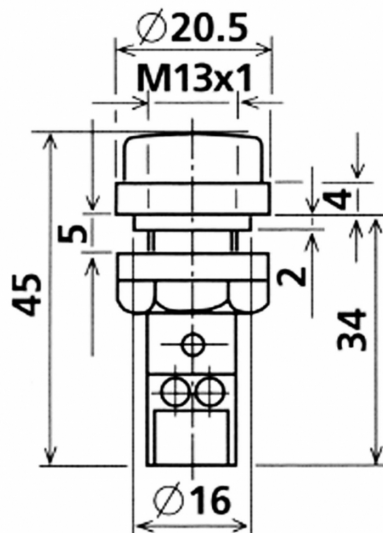

COMPACTE SIGNALISATIE

07-3160-L1-230

LED-signaallamp | 110-230V AC | zwarte ring |
Ø16mm | rood

EAN: 10000000000085

Specificaties

Aansluiting	Aanraakveilig	Kleur LEDs	Rood
Aantal LEDs	1	Kleur lens	Rood
Afmetingen	Ø20,5mm x 45mm	Lichtbron	LED
Bedrijfsspanning	110-230V AC	Lichteffecten	Continu branden
Gewicht	8g	Materiaal	Behuizing: PA6.6 lens: PC
IP-aanduiding	IP44	Nominale stroom	240V AC 12mA
Inbouwmaat	16mm	Spanningstype	AC
Kleur	Rood	Type	Signaallampen