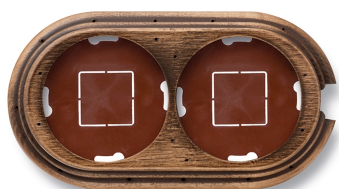

Fontini / Garby

30.822.21.2

Basis voor 2 modules

Garby | Verouderd hout

EAN: 8435263612585

Specificaties

Merk	Fontini
Type	
Product	Afdekplaten & basissen
Reeks	Garby (opbouw)
Afmetingen	181mm x 95mm x 22mm
Gewicht	134g
Kleur	Verouderd hout
Verpakking	1 stuk