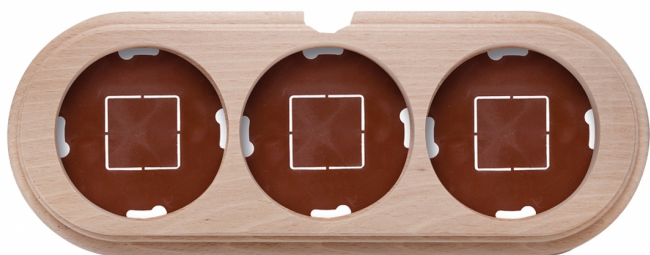

30.833.81.2

Garby basis 3 modules horizontaal met ingang hout naturel

EAN: 8435450112720

Specificaties

Afmetingen	252mm x 95mm x 22mm	Model	Basis voor 3 modules
Gewicht	196g	Product	Afdekplaten & basissen
Kleur	Naturel	Reeks	Garby (opbouw)
Merk	Fontini	Verpakking	1 stuk