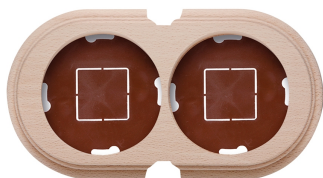

Fontini / Garby

30.852.81.2

Basis voor 2 modules

Garby | Naturel

EAN: 8435450112768

Specificaties

Merk	Fontini
Type	
Product	Afdekplaten & basissen
Reeks	Garby (opbouw)
Afmetingen	181mm x 95mm x 22mm
Gewicht	142g
Kleur	Naturel
Verpakking	1 stuk