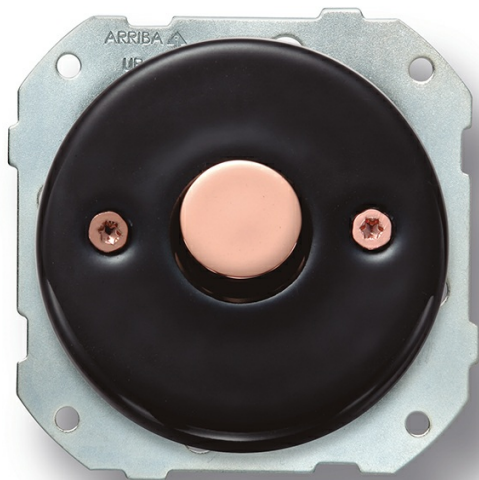

DO LOW (INBOUW)

34.3E7.03.2

DO inbouw dimmerschakelaar 0-10V/1-10V max.20mA
porselein zwart, knop en schroeven koper

EAN: 8435450115288

Specificaties

Dimmer	via een spanningssturing 0-10V/1-10V, maximum 20mA
Kleur	Zwart/koper
Merk	Fontini
Model	Wisselschakelaar met dimmer

Product	Schakelaar
Reeks	DO (inbouw)
Verpakking	1 stuk