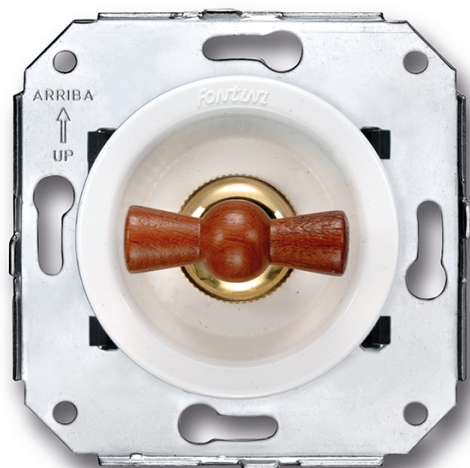

35.302.16.2

Venezia dubbele wisselschakelaar 10A/250V
wit/vlinderknop hout

EAN: 8422398783877

Specificaties

Gewicht	87g
Kleur	Wit/hout
Merk	Fontini
Model	Dubbele wisselschakelaar

Product	Schakelaar
Reeks	Venezia
Verpakking	1 stuk