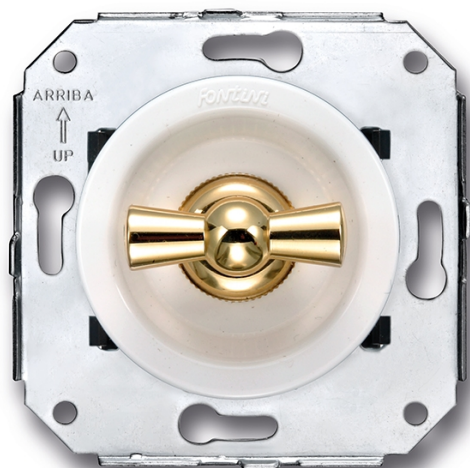

VENEZIA (INBOUW)

35.304.30.2

Venezia kruisschakelaar 10A/250V wit/vlinderknop
verguld

EAN: 8422398783662

Specificaties

Gewicht	103g
Kleur	Wit/goud
Merk	Fontini
Model	Kruisschakelaar

Product	Schakelaar
Reeks	Venezia
Verpakking	1 stuk