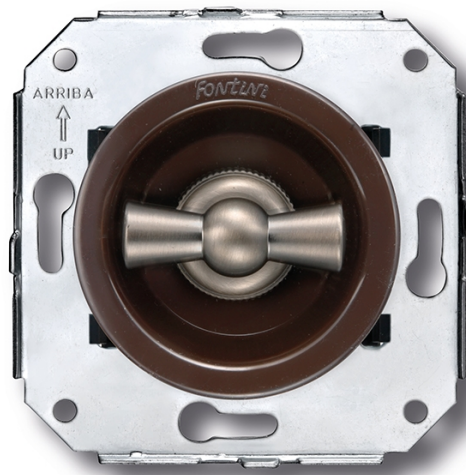

VENEZIA (INBOUW)

35.344.52.2

Venezia dubbele draai/drukknop 10A/250V
bruin/vlinderknop verknikkeld

EAN: 8435263634396

OFF

ON 1

ON 2

Specificaties

Gewicht	98g
Kleur	Bruin/nikkel
Merk	Fontini
Model	Dubbele draai/drukknop schakelaar

Product	Schakelaar
Reeks	Venezia
Verpakking	1 stuk