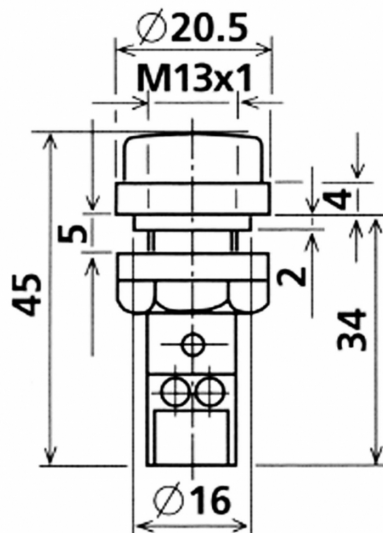

COMPACTE SIGNALISATIE

07-3160-L2-028Z

LED-signaallamp | 28-50V DC | zwarte ring |
Ø16mm | groen

EAN: 07-3160-L2-028Z

Specificaties

Aansluiting	Aanraakveilig	Kleur LEDs	Groen
Aantal LEDs	1	Kleur lens	Groen
Afmetingen	Ø20,5mm x 45mm	Lichtbron	LED
Bedrijfsspanning	28-50V AC/DC	Lichteffecten	Continu branden
Gewicht	8g	Materiaal	Behuizing: PA6.6 lens: PC
IP-aanduiding	IP44	Nominale stroom	28V AC/DC
Inbouwmaat	16mm	Spanningstype	AC
Kleur	Groen	Type	Signaallampen