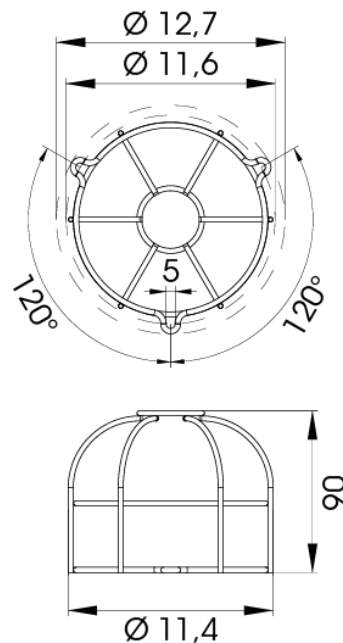

PB201

Basis | hoog | 12-24V AC/DC | grijs

EAN: 5414184701441

Specificaties

Afmetingen	92mm x 46mm
CE-certificaat	Ja
Certificaten, keurmerken, markeringen	CE, UL type 4X, EAC
Gebruikstemperatuur	-40°C tot +55°C
Gewicht	120g
IP-aanduiding	IP66
Kabelingang	Wartel

Kleur	RAL 7035 lichtgrijs
Materiaal	Polycarbonaat
Merk	PIPS
Montage- en aansluittype	Opbouw
Spanning	12/24V AC/DC
Type	Basis voor PIPS-module
UL-certificaat	Ja