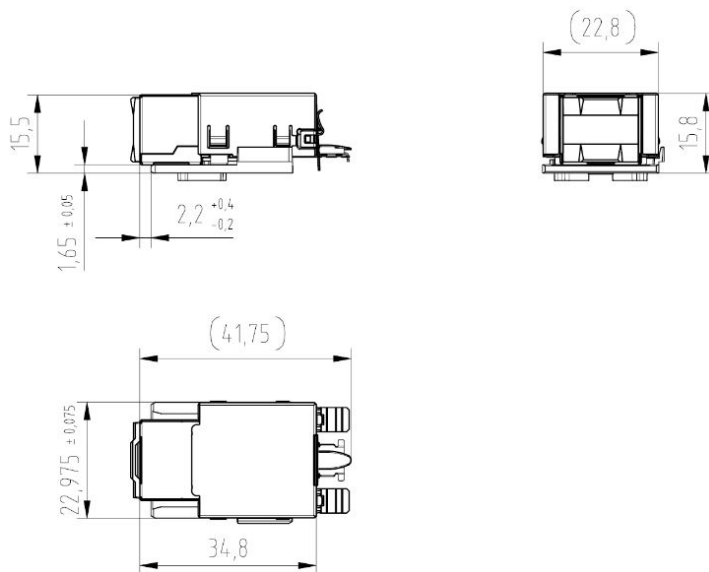

TWISTED PAIR

FRN 925370

Connector | Cat.5e | 1xRJ45/s

EAN: 7611821003465

Specificaties

Aansluitschema	T568A / T568B	Kleur	Metaal
Afscherming	Ja	Merk	Reichle & De-Massari
Categorie	Cat.5e	Model	Voor Freenet
Geschikt voor PoE	Ja	Type	RJ45 jacks
IP-aanduiding	IP20	Verpakking	1 stuk