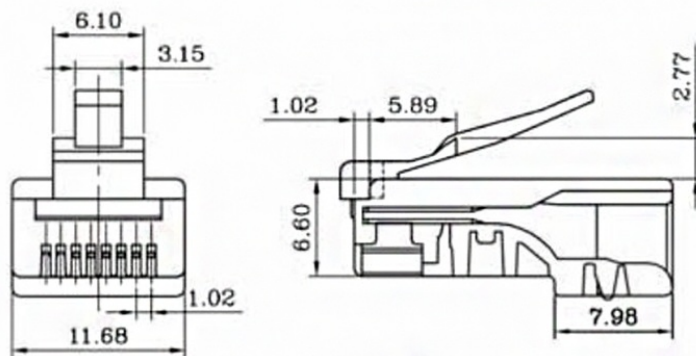

# TWISTED PAIR

TD108

Rj45 plug | 8p8c | modular flat cable | (25 st)

EAN: 8716065132182

## Specificaties

Afscherming	Nee	Krimptang nodig	Ja
Categorie	Cat.5	Merk	4K
Draadsectie	AWG 26/7-24/7	Model	Recht
Geschikt voor PoE	Nee	Type	RJ45 field plugs
Kabeltype	Soepel	Verpakking	1x 25 stuks