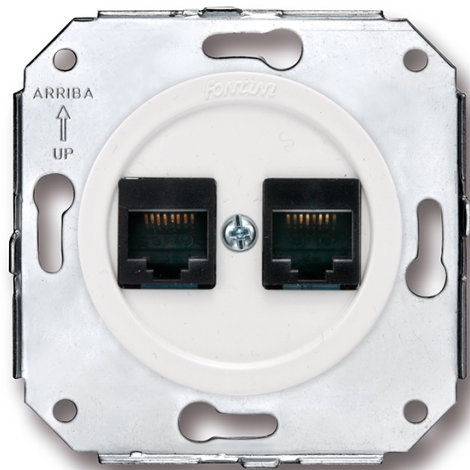

35.708.05.2

Venezia double prise RJ12 + RJ45 Cat.6 wit

EAN: 8435263614657

Specificaties

Gewicht	53g
Kleur	Wit
Merk	Fontini
Model	Dubbele poort RJ12 + RJ45 CAT6

Product	TV-/telefoon-/data- /multimediaporten
Reeks	Venezia
Verpakking	1 stuk