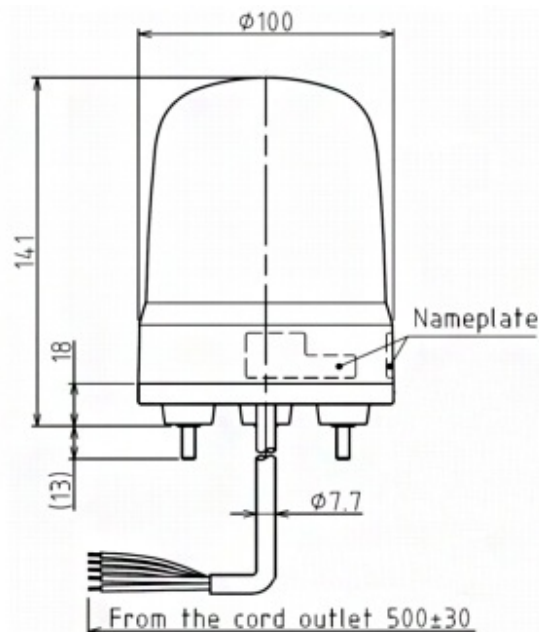

LED-BAKENS

SL10-MIJN-B

LED-baken | status/flitsen | Ø100mm | 12-24V DC | kabel | blauw

Specificaties

Afmetingen	Ø100mm x 141mm
Bedrijfsspanning	10-30V DC
Bijzonderheden	Knippert 180x/ minuut of flitst 120x/ minuut
CE-certificaat	Ja
Certificaten, keurmerken, markeringen	CE, cULus, EAC, KC
Gebruikstemperatuur	-20°C tot +50°C
Gewicht	370g
IP-aanduiding	IP23 / IP65 met rubberen afdichting
Kabellengte	500mm
Kleur lens	Blauw
Levensduur LEDs	100 000h
Lichteffecten	Continu, knipperen en flits

Lichtsterkte	45cd
Materiaal	Polycarbonaat
Merk	Patlite
Montage- en aansluittype	3-schroevenmontage/kabel
Nominale spanning	12-24V DC
Nominale stroom	12V DC 0,22A / 24V DC 0,12A
Relatieve luchtvochtigheid	Minder dan 90% (geen condensatie) bij 20°C
Slagvastheid	4,5G
Spanning	12V DC / 24V DC
Type	Vooraf geconfigureerd
UL-certificaat	Ja