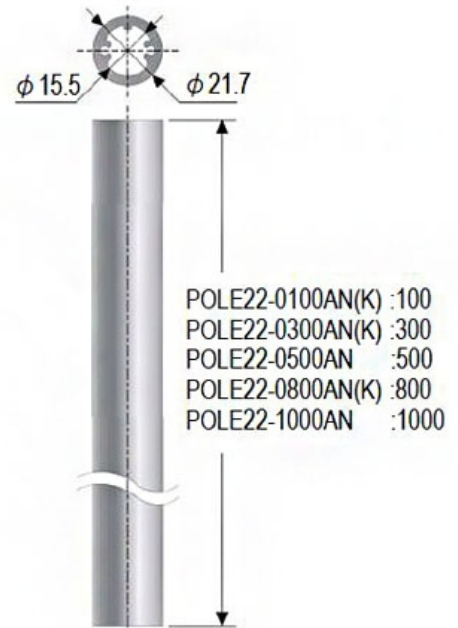

SIGNAALTORENS

POLE22-0100AN

Montage paal | aluminium | 100mm | Ø22mm | zonder schroefdraad

Specificaties

Afmetingen	Ø50mm x 27,5mm
Gewicht	520g
Kleur	Zilver
Materiaal	Aluminium

Merk	Patlite
Montagelocatie	Binnen
Type	Paalmontage voor Patlite