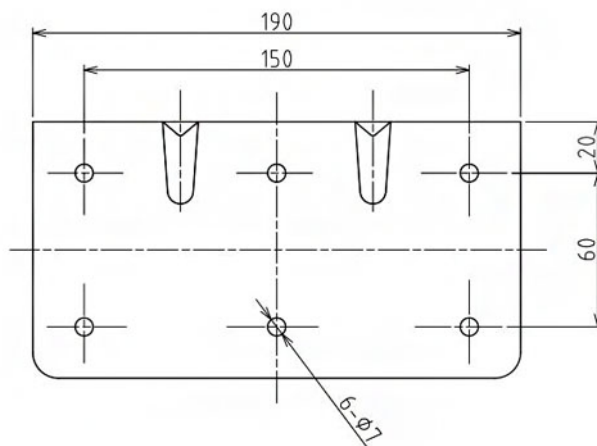

SZ-008

Beugel | muurmontage | staal |  
Ø80mm/100mm/150mm

## Specificaties

Kleur	Lichtgrijs
Materiaal	Gegalvaniseerd staal
Merk	Patlite
Montage- en aansluittype	Rechtopstaand

Type	Beugel voor Patlite
------	---------------------