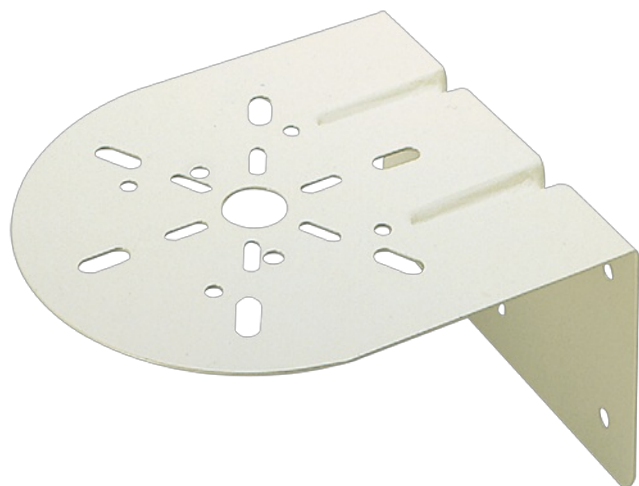

SZ-008

Beugel | muurmontage | staal |  
Ø80mm/100mm/150mm

## Specificaties

Kleur	Lichtgrijs
Materiaal	Gegalvaniseerd staal
Merk	Patlite
Montage- en aansluittype	Rechtopstaand

Type	Beugel voor Patlite
------	---------------------