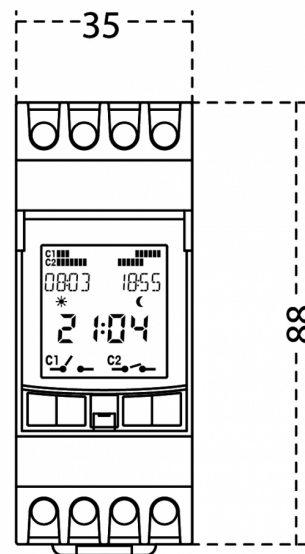

ASTRO NOVA
CITY/230VAC

Astronomische schakelklok, 4 jaar autonomie,
vervangbare batterij, 230V AC

EAN: 8426709104849

Specificaties

Aansluiting	Schroefklemmen
Aantal modules	2
Afmetingen	88mm x 35mm
Autonomie	4 jaar
Batterij	Vervangbare batterij CR2032, 3V 220 mAh
Certificaten, keurmerken, markeringen	CE
Communicatie	Bluetooth
Contact	2 potentiaalvrij wisselcontacten
Frequentie	50/60Hz
Gebruikstemperatuur	-10°C tot +45°C

Geschikte lamp	Gloeilamp 3000W / fluorescentielamp 1200VA / halogeenlamp 3000W / halogeenlamp transfo 2000VA / LED lamp 90VA / spaarlamp 400VA
Gewicht	138g
IP-aanduiding	IP20
Merk	Orbis
Montagetype	DIN-rail
Nominale spanning	230V AC
Regelaar	Handmatige (des)activering, tijdelijk of permanent