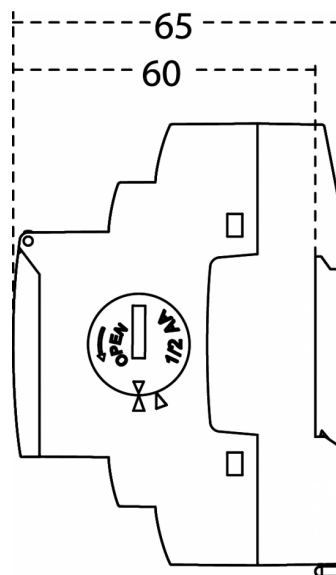

ASTRO NOVA
CITY/230VAC

Astronomische schakelklok, 4 jaar autonomie,
vervangbare batterij, 230V AC

EAN: 8426709104849

Specificaties

Aansluiting	Schroefklemmen
Aantal modules	2
Afmetingen	88mm x 35mm
Autonomie	4 jaar
Batterij	Vervangbare batterij CR2032, 3V 220 mAh
Certificaten, keurmerken, markeringen	CE
Communicatie	Bluetooth
Contact	2 potentiaalvrij wisselcontacten
Frequentie	50/60Hz
Gebruikstemperatuur	-10°C tot +45°C

Geschikte lamp	Gloeilamp 3000W / fluorescentielamp 1200VA / halogeenlamp 3000W / halogeenlamp transfo 2000VA / LED lamp 90VA / spaarlamp 400VA
Gewicht	138g
IP-aanduiding	IP20
Merk	Orbis
Montagetype	DIN-rail
Nominale spanning	230V AC
Regelaar	Handmatige (des)activering, tijdelijk of permanent