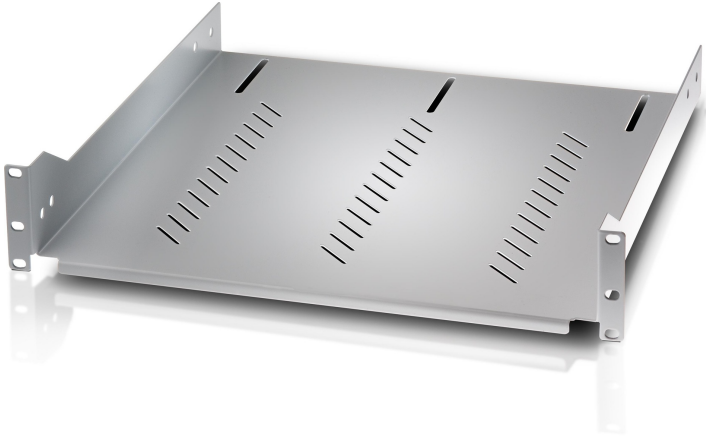

19"

CCS-2011079

19" legbord D470mm op 4 profielen grijs

EAN: 4110001602764

Specificaties

Afmetingen	D470mm	Model	19" x 2U
Kleur	RAL 7035 grijs	Montage- en aansluittype	Bevestiging op 19" profielen
Materiaal	Plaatstaal	Type	Legborden
Merk	CCS		