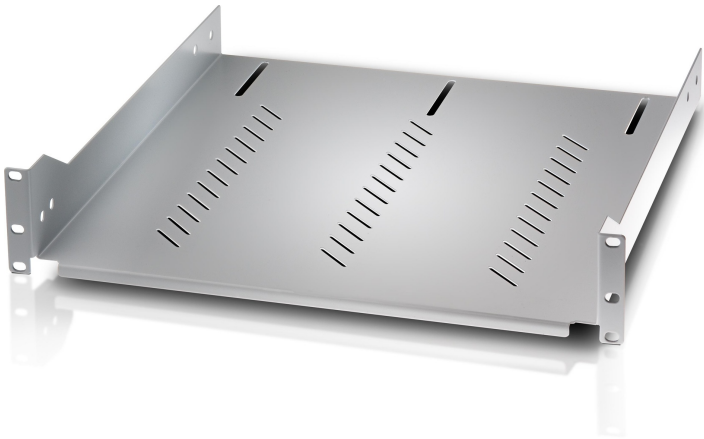

19"

CCS-2011079

19" legbord D470mm vloerracks D600mm (op 4 profielen) grijs

EAN: 4110001602764

## Specificaties

Afmetingen	D470mm	Model	19" x 2U
Kleur	RAL 7035 grijs	Montage- en aansluittype	Bevestiging op 19" profielen
Materiaal	Plaatstaal	Type	Legborden
Merk	CCS		