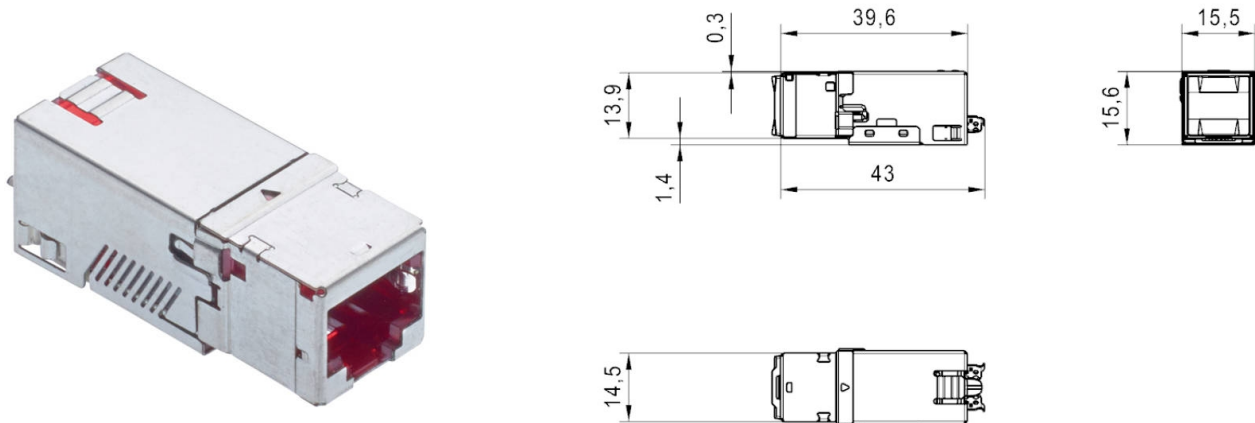

TWISTED PAIR

FRN 803927

Connector | Cat.6A ISO | 1xRJ45/s | Special

EAN: 4110013001488

Specificaties

Aansluitschema	T568A / T568B	Kleur	Metaal
Afscherming	Ja	Merk	Reichle & De-Massari
Categorie	Cat.6a	Model	Voor directe bevestiging
Geschikt voor PoE	Ja	Type	RJ45 jacks
IP-aanduiding	IP20	Verpakking	1 stuk