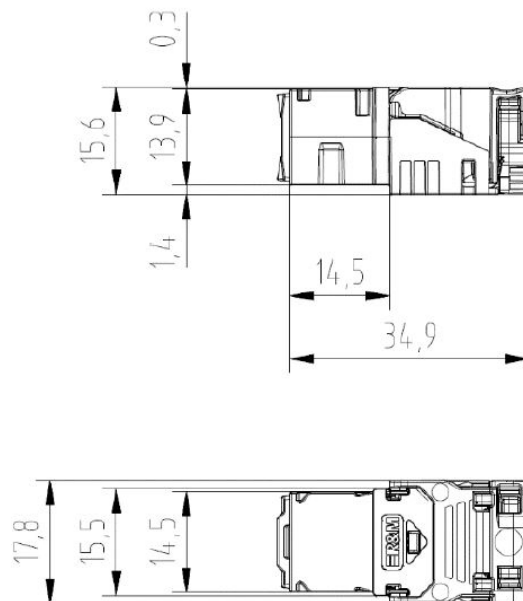

TWISTED PAIR

FRN 813506

Connector | Cat.6A | 1xRJ45/u

EAN: 7611821040071

Specificaties

Aansluitschema	T568A / T568B	Kleur	Zwart
Afscherming	Nee	Merk	Reichle & De-Massari
Categorie	Cat.6a	Model	Voor Freenet
Geschikt voor PoE	Ja	Type	RJ45 jacks
IP-aanduiding	IP20	Verpakking	1 stuk