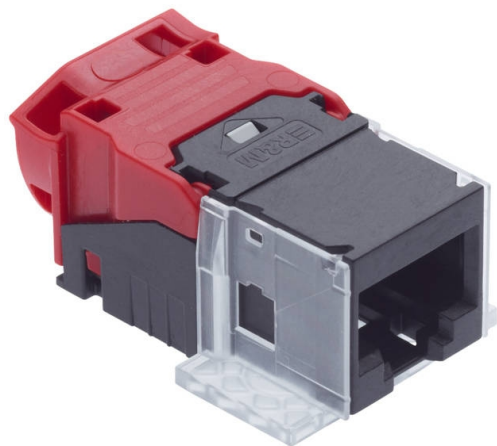

TWISTED PAIR

FRN 813506

Connector | Cat.6A | 1xRJ45/u

EAN: 7611821040071

Specificaties

Aansluitschema	T568A / T568B	Kleur	Zwart
Afscherming	Nee	Merk	Reichle & De-Massari
Categorie	Cat.6a	Model	Voor Freenet
Geschikt voor PoE	Ja	Type	RJ45 jacks
IP-aanduiding	IP20	Verpakking	1 stuk