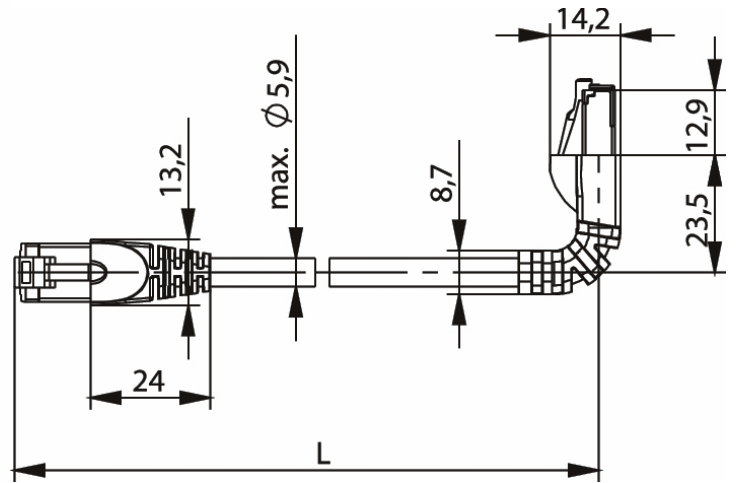

# TWISTED PAIR

L00000A0253

Patchkabel | S/FTP | Cat.6A | (ISO/IEC) | MP8  
FS500 | 0,5m

EAN: 4110012004537

## Specificaties

Aansluithoek	90° ↕ - 180°
Bandbreedte	500MHz
Categorie	Cat.6A
Certificaten, keurmerken, markeringen	cUL
Draadsectie	AWG 27
Geschikt voor PoE	Ja

Kabel	S/FTP
Kleur	Grijs
Materiaal	Koper
Merk	Telegärtner
Type	Patchkabels