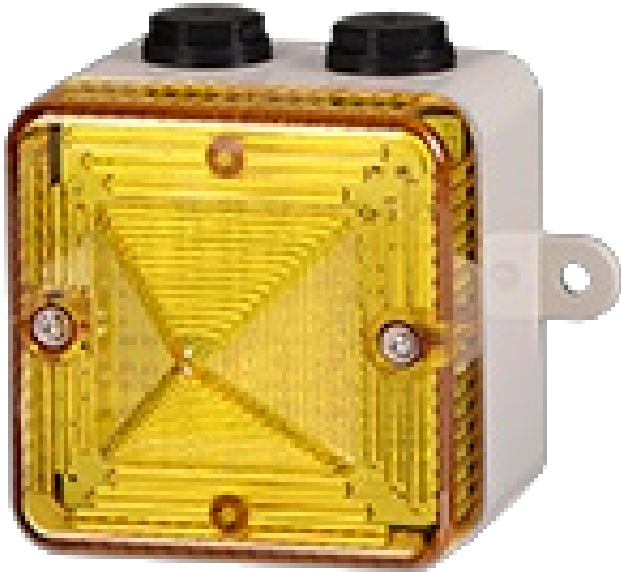

## LED-BAKENS

L101LACMG/Y

LED baken | 48-230V AC/DC | geel | met bevestigingsogen

### Specificaties

Aansluiting	0,5-2,5mm <sup>2</sup> (20-14 AWG)	Lichteffecten	Continu, knipperen en flits
Afmetingen	86mm x 86mm x 93mm	Lichtsterkte	180cd continu; 113cd flash
Bedrijfsspanning	48-230V AC/DC	Materiaal	High impact UL94 V0 & 5VA FR PC
Certificaten, keurmerken, markeringen	CE, UL, UKCA, SIL1 & SIL2 compliant to IEC61508	Merk	E2S
Gebruikstemperatuur	-40°C tot +70°C	Montage- en aansluittype	Buitenliggende bevestigingsogen
Gewicht	200g	Montagetype	Buitenliggende bevestigingsogen
IP-aanduiding	IP66 & IP67	Nominale stroom	180mA max.
Kabelingang	2x M20 & 1x 1/2"NPT	Relatieve luchtvochtigheid	95% @ 20°C
Kleur behuizing	Grijs	Slagvastheid	3x 5lb (UL1638)
Kleur lens	Geel	Spanning	115V AC / 230V AC
Levensduur LEDs	>60 000h	Type	Vooraf geconfigureerd
Lichtbron	High Power LED		