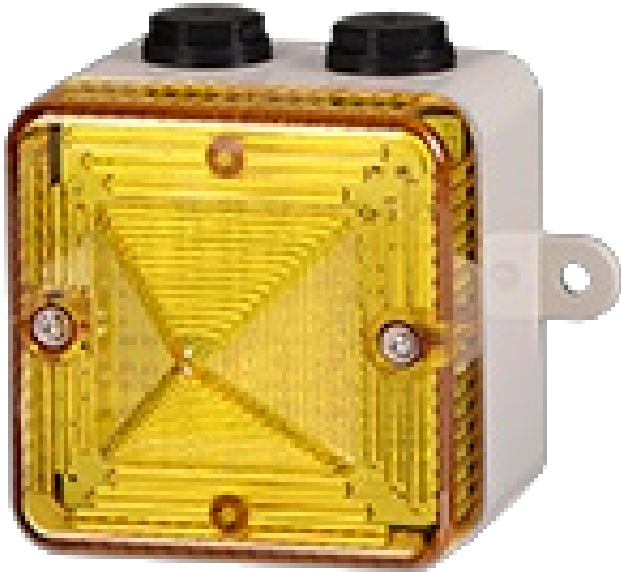

## LED-BAKENS

L101LDCMG/Y

LED baken | 12 & 24V DC | geel | met bevestigingsogen

### Specificaties

Aansluiting	0,5-2,5mm <sup>2</sup> (20-14 AWG)	Lichtbron	High Power LED
Afmetingen	86mm x 86mm x 93mm	Lichteffecten	Continu, knipperen en flits
Bedrijfsspanning	10-14V DC & 16-33V DC	Lichtsterkte	180cd continu; 113cd flash
Certificaten, keurmerken, markeringen	CE, UL, UKCA, SIL1 & SIL2 compliant to IEC61508	Materiaal	High impact UL94 V0 & 5VA FR PC
Gebruikstemperatuur	-40°C tot +70°C	Merk	E2S
Gewicht	200g	Montage- en aansluittype	Buitenliggende bevestigingsogen
IP-aanduiding	IP66 & IP67	Nominale stroom	180mA max.
Kabelingang	2x M20 & 1x 1/2"NPT	Relatieve luchtvochtigheid	95% @ 20°C
Kleur behuizing	Grijs	Slagvastheid	3x 5lb (UL1638)
Kleur lens	Geel	Spanning	12V DC / 24V DC
Levensduur LEDs	>60 000h	Type	Vooraf geconfigureerd