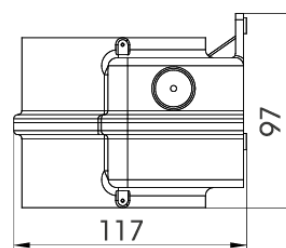

PB403

Basis | dubbel | 120-240V AC | grijs

EAN: 5414184701922

Specificaties

Afmetingen	120mm x 117mm x 97mm
CE-certificaat	Ja
Certificaten, keurmerken, markeringen	CE, UL type 4X, EAC
Gebruikstemperatuur	-40°C tot +55°C
Gewicht	350g
IP-aanduiding	IP66
Kabelingang	Wartel

Kleur	RAL 7035 lichtgrijs
Materiaal	Polycarbonaat
Merk	PIPS
Montage- en aansluittype	Muurmontage
Spanning	120V AC / 240V AC
Type	Basis voor PIPS-module
UL-certificaat	Ja