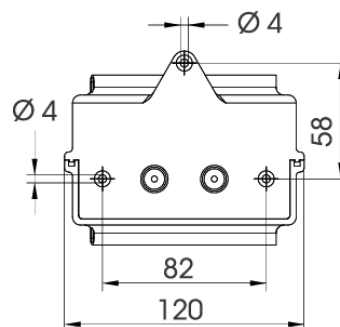

PB403

Basis | dubbel | 120-240V AC | grijs

EAN: 5414184701922

Specificaties

Afmetingen	120mm x 117mm x 97mm
CE-certificaat	Ja
Certificaten, keurmerken, markeringen	CE, UL type 4X, EAC
Gebruikstemperatuur	-40°C tot +55°C
Gewicht	350g
IP-aanduiding	IP66
Kabelingang	Wartel

Kleur	RAL 7035 lichtgrijs
Materiaal	Polycarbonaat
Merk	PIPS
Montage- en aansluittype	Muurmontage
Spanning	120V AC / 240V AC
Type	Basis voor PIPS-module
UL-certificaat	Ja