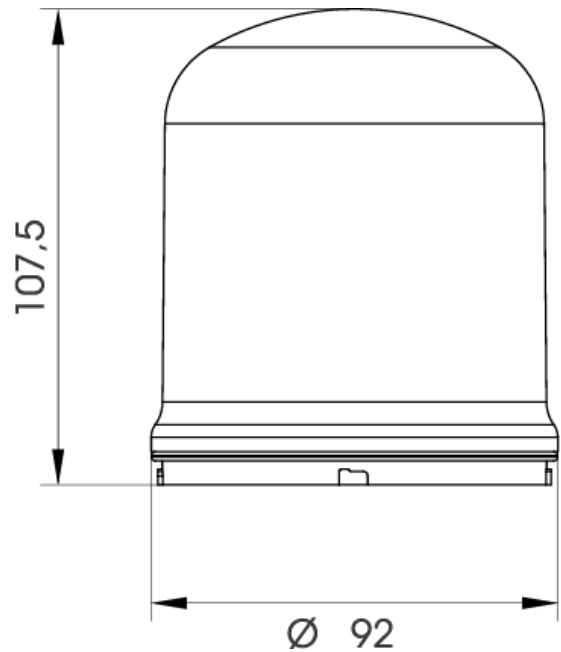

## Specificaties

Afmetingen	Ø92mm x 107,5mm	Levensduur LEDs	100 000h
Bijzonderheden	Roteert ± 110/minuut en knippert ± 35x3/minuut	Lichtbron	LED
CE-certificaat	Ja	Lichteffecten	Continu, knipperen en roteren
Certificaten, keurmerken, markeringen	CE, UL type 4X, EAC	Lichtsterkte	55cd
Elektrische spanning	Afhankelijk van de gemonteerde basis	Merk	PIPS
Gebruikstemperatuur	-30°C tot +50°C	Montage- en aansluittype	Monteren op basis
Gewicht	200g	Nominale stroom	12V AC/DC 510mA / 24V AC/DC 360mA / 40V AC/DC 300mA / 80V AC/DC 110mA / 120V AC 100mA / 240V AC 70mA
IP-aanduiding	IP66	Spanning	Afhankelijk van de gemonteerde basis
Kleur LEDs	Rood	Type	PIPS module
Kleur lens	Rood	UL-certificaat	Ja