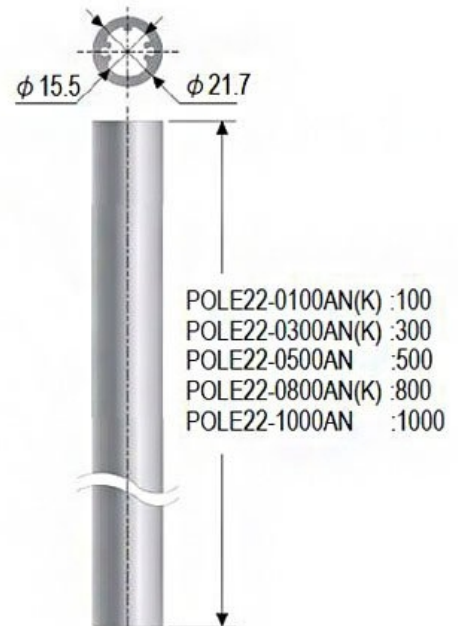

POLE22-0800ANK

Aluminium paal | 800mm | Ø22mm | zwart

Specificaties

Afmetingen	Ø21,7mm
Autonomie	Max. 3h
Gewicht	420g
Kleur	Zwart
Lengte	800mm
Materiaal	Aluminium

Merk	Patlite
Montagelocatie	Binnen
Type	Paalmontage voor Patlite