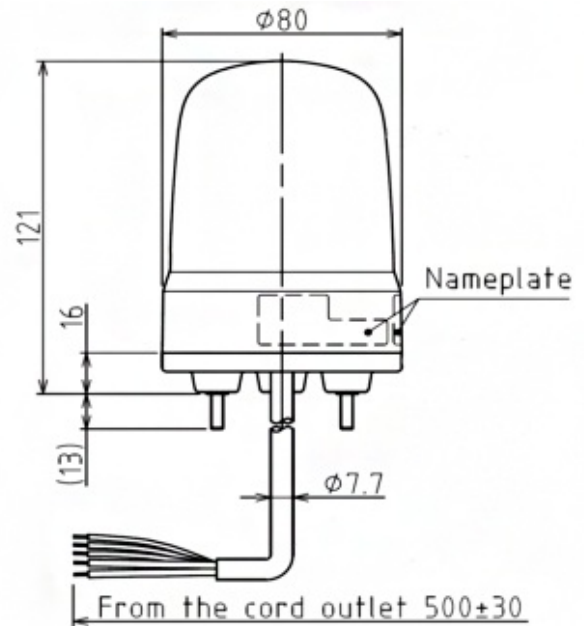

LED-BAKENS

SF08-M1JN-R

Multifunctionele LED-baken | Ø80mm | 12-24V DC | kabel | rood

Specificaties

Afmetingen	Ø80mm x 121mm
Bedrijfsspanning	10-30V DC
Bijzonderheden	Roteert 60x, 120x en 180x/minuut of flitst 60x, 90x en 120x/minuut of pulseert 20x/minuut
CE-certificaat	Ja
Certificaten, keurmerken, markeringen	CE, cULus, EAC, KC
Gebruikstemperatuur	-20°C tot +50°C
Gewicht	270g
IP-aanduiding	IP23 / IP65 met rubberen afdichting
Kabellengte	500mm
Kleur lens	Rood
Levensduur LEDs	100 000h
Lichteffecten	Roteren

Lichtsterkte	650cd
Materiaal	Polycarbonaat
Merk	Patlite
Montage- en aansluittype	3-schroevenmontage/kabel
Nominale spanning	12-24V DC
Nominale stroom	12V DC 0,64A / 24V DC 0,34A
Relatieve luchtvochtigheid	Minder dan 90% (geen condensatie) bij 20°C
Slagvastheid	4,5G
Spanning	12V DC / 24V DC
Type	Vooraf geconfigureerd
UL-certificaat	Ja