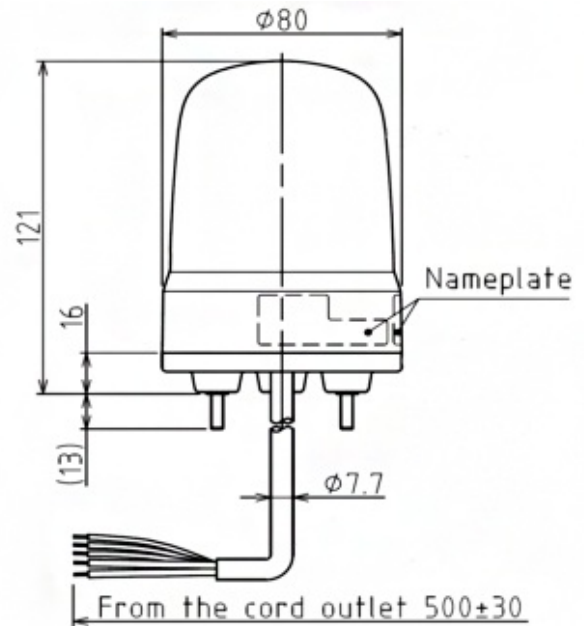

# LED-BAKENS

SF08-M1JN-Y

Multifunctionele LED-baken | Ø80mm | 12-24V DC | kabel | geel

## Specificaties

Afmetingen	Ø80mm x 121mm
Bedrijfsspanning	10-30V DC
Bijzonderheden	Roteert 60x, 120x en 180x/ minuut of flitst 60x, 90x en 120x/ minuut of pulseert 20x/ minuut
CE-certificaat	Ja
Certificaten, keurmerken, markeringen	CE, cULus, EAC, KC
Gebruikstemperatuur	-20°C tot +50°C
Gewicht	270g
IP-aanduiding	IP23 / IP65 met rubberen afdichting
Kabellengte	500mm
Kleur lens	Geel
Levensduur LEDs	100 000h
Lichteffecten	Roteren

Lichtsterkte	800cd
Materiaal	Polycarbonaat
Merk	Patlite
Montage- en aansluittype	3-schroevenmontage/kabel
Nominale spanning	12-24V DC
Nominale stroom	12V DC 0,64A / 24V DC 0,34A
Relatieve luchtvochtigheid	Minder dan 90% (geen condensatie) bij 20°C
Slagvastheid	4,5G
Spanning	12V DC / 24V DC
Type	Vooraf geconfigureerd
UL-certificaat	Ja