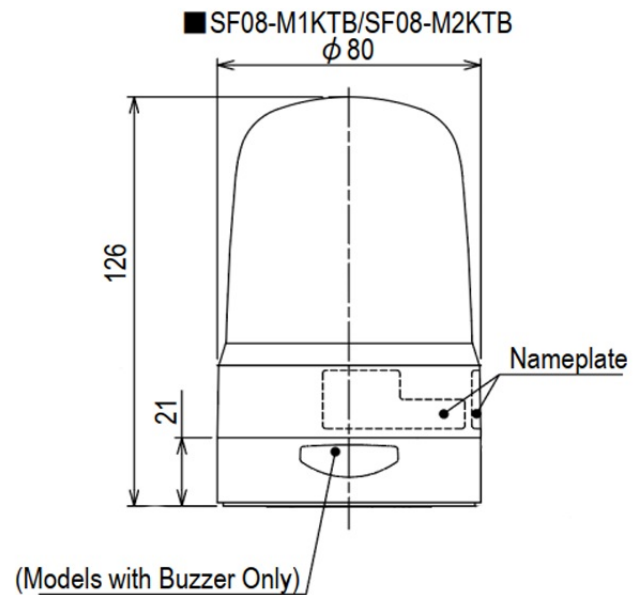

LED-BAKENS

SF08-M1KTB-B

Multifunctionele LED-baken | Ø80mm | 12-24V DC | aansluitklem | zoemer | blauw

Specificaties

Afmetingen	Ø80mm x 126mm
Bedrijfsspanning	10-30V DC
Bijzonderheden	Roteert 60x, 120x en 180x/ minuut of flitst 60x, 90x en 120x/ minuut of pulseert 20x/ minuut
CE-certificaat	Ja
Certificaten, keurmerken, markeringen	CE, cULus, EAC, KC
Gebruikstemperatuur	-20°C tot +50°C
Geluidsniveau (max.)	86dB(A) @ 1m
Gewicht	250g
IP-aanduiding	IP66
Kabellengte	500mm
Kleur lens	Blauw
Levensduur LEDs	100 000h
Lichteffecten	Roteren
Lichtsterkte	250cd

Materiaal	Polycarbonaat
Merk	Patlite
Montage- en aansluittype	2-gatenmontage/aansluitklem
Nominale spanning	12-24V DC
Nominale stroom	12V DC 0,64A / 24V DC 0,34A
Relatieve luchtvochtigheid	Minder dan 90% (geen condensatie) bij 20°C
Slagvastheid	4,5G
Spanning	12V DC / 24V DC
Type	Vooraf geconfigureerd
UL-certificaat	Ja
Zoemer	Ja