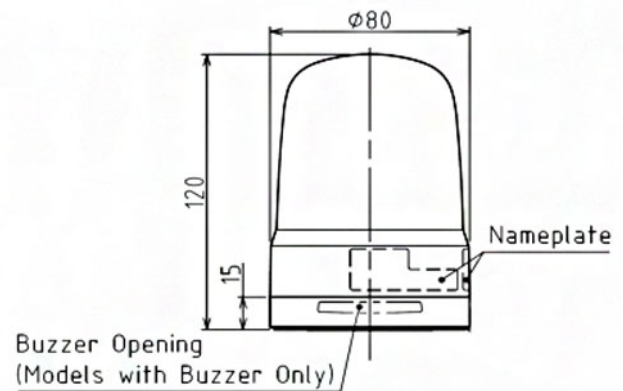

LED-BAKENS

SF08-MIKTN-B

Multifunctionele LED-baken | IP66 | Ø80mm | 12-24V DC | aansluitklem | blauw

Specificaties

Afmetingen	Ø80mm x 120mm
Bedrijfsspanning	10-30V DC
Bijzonderheden	Roteert 60x, 120x en 180x/ minuut of flitst 60x, 90x en 120x/ minuut of pulseert 20x/ minuut
CE-certificaat	Ja
Certificaten, keurmerken, markeringen	CE, cULus, EAC, KC
Gebruikstemperatuur	-20°C tot +50°C
Gewicht	240g
IP-aanduiding	IP66
Kabellengte	500mm
Kleur lens	Blauw
Levensduur LEDs	100 000h
Lichteffecten	Roteren

Lichtsterkte	250cd
Materiaal	Polycarbonaat
Merk	Patlite
Montage- en aansluittype	2-gatenmontage/aansluitklem
Nominale spanning	12-24V DC
Nominale stroom	12V DC 0,62A / 24V DC 0,32A
Relatieve luchtvochtigheid	Minder dan 90% (geen condensatie) bij 20°C
Slagvastheid	4,5G
Spanning	12V DC / 24V DC
Type	Vooraf geconfigureerd
UL-certificaat	Ja