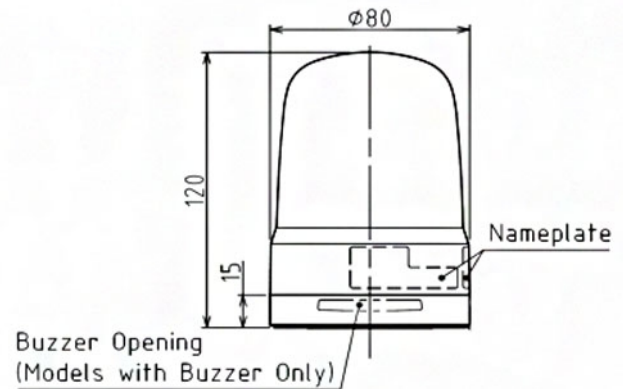

LED-BAKENS

SF08-MIKTN-G

Multifunctionele LED-baken | Ø80mm | 12-24V DC | aansluitklem | groen

Specificaties

Afmetingen	Ø80mm x 120mm
Bedrijfsspanning	10-30V DC
Bijzonderheden	Roteert 60x, 120x en 180x/ minuut of flitst 60x, 90x en 120x/ minuut of pulseert 20x/ minuut
CE-certificaat	Ja
Certificaten, keurmerken, markeringen	CE, cULus, EAC, KC
Gebruikstemperatuur	-20°C tot +50°C
Gewicht	240g
IP-aanduiding	IP66
Kabellengte	500mm
Kleur lens	Groen
Levensduur LEDs	100 000h
Lichteffecten	Roteren

Lichtsterkte	600cd
Materiaal	Polycarbonaat
Merk	Patlite
Montage- en aansluittype	2-gatenmontage/aansluitklem
Nominale spanning	12-24V DC
Nominale stroom	12V DC 0,62A / 24V DC 0,32A
Relatieve luchtvochtigheid	Minder dan 90% (geen condensatie) bij 20°C
Slagvastheid	4,5G
Spanning	12V DC / 24V DC
Type	Vooraf geconfigureerd
UL-certificaat	Ja