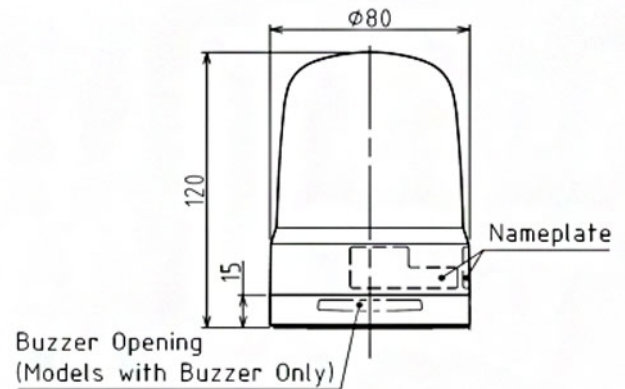

LED-BAKENS

SF08-MIKTN-Y

Multifunctionele LED-baken | Ø80mm | 12-24V DC | aansluitklem | geel

Specificaties

Afmetingen	Ø80mm x 120mm
Bedrijfsspanning	10-30V DC
Bijzonderheden	Roteert 60x, 120x en 180x/ minuut of flitst 60x, 90x en 120x/ minuut of pulseert 20x/ minuut
CE-certificaat	Ja
Certificaten, keurmerken, markeringen	CE, cULus, EAC, KC
Gebruikstemperatuur	-20°C tot +50°C
Gewicht	240g
IP-aanduiding	IP66
Kabellengte	500mm
Kleur lens	Geel
Levensduur LEDs	100 000h
Lichteffecten	Roteren

Lichtsterkte	800cd
Materiaal	Polycarbonaat
Merk	Patlite
Montage- en aansluittype	2-gatenmontage/aansluitklem
Nominale spanning	12-24V DC
Nominale stroom	12V DC 0,62A / 24V DC 0,32A
Relatieve luchtvochtigheid	Minder dan 90% (geen condensatie) bij 20°C
Slagvastheid	4,5G
Spanning	12V DC / 24V DC
Type	Vooraf geconfigureerd
UL-certificaat	Ja