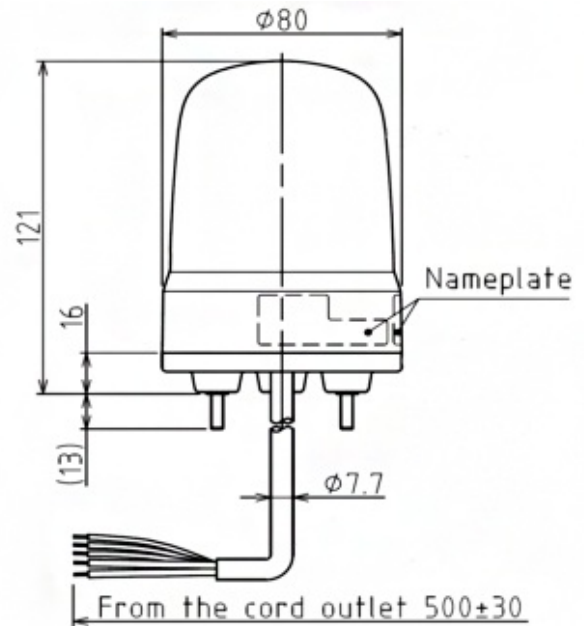

# LED-BAKENS

SF08-M2JN-G

Multifunctionele LED-baken | Ø80mm | 100-240V AC  
| kabel | groen

## Specificaties

Afmetingen	Ø80mm x 121mm
Bedrijfsspanning	90-250V AC
Bijzonderheden	Roteert 60x, 120x en 180x/ minuut of flitst 60x, 90x en 120x/ minuut of pulseert 20x/ minuut
CE-certificaat	Ja
Certificaten, keurmerken, markeringen	CE, cULus, EAC, KC
Gebruikstemperatuur	-20°C tot +50°C
Gewicht	300g
IP-aanduiding	IP23 / IP65 met rubberen afdichting
Kabellengte	500mm
Kleur lens	Groen
Levensduur LEDs	100 000h
Lichteffecten	Roteren

Lichtsterkte	600cd
Materiaal	Polycarbonaat
Merk	Patlite
Montage- en aansluittype	3-schroevenmontage/kabel
Nominale spanning	100-240V AC (50/60Hz)
Nominale stroom	100V AC 0,19A / 240V AC 0,08A
Relatieve luchtvochtigheid	Minder dan 90% (geen condensatie) bij 20°C
Slagvastheid	4,5G
Spanning	115V AC / 230V AC
Type	Vooraf geconfigureerd
UL-certificaat	Ja