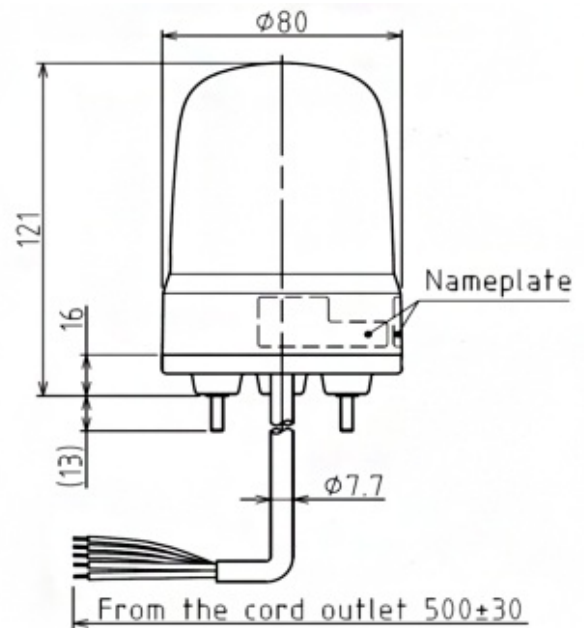

LED-BAKENS

SF08-M2JN-R

Multifunctionele LED-baken | Ø80mm | 100-240V AC
| kabel | rood

Specificaties

Afmetingen	Ø80mm x 121mm
Bedrijfsspanning	90-250V AC
Bijzonderheden	Roteert 60x, 120x en 180x/minuut of flitst 60x, 90x en 120x/minuut of pulseert 20x/minuut
CE-certificaat	Ja
Certificaten, keurmerken, markeringen	CE, cULus, EAC, KC
Gebruikstemperatuur	-20°C tot +50°C
Gewicht	300g
IP-aanduiding	IP23 / IP65 met rubberen afdichting
Kabellengte	500mm
Kleur lens	Rood
Levensduur LEDs	100 000h
Lichteffecten	Roteren

Lichtsterkte	650cd
Materiaal	Polycarbonaat
Merk	Patlite
Montage- en aansluittype	3-schroevenmontage/kabel
Nominale spanning	100-240V AC (50/60Hz)
Nominale stroom	100V AC 0,19A / 240V AC 0,08A
Relatieve luchtvochtigheid	Minder dan 90% (geen condensatie) bij 20°C
Slagvastheid	4,5G
Spanning	115V AC / 230V AC
Type	Vooraf geconfigureerd
UL-certificaat	Ja