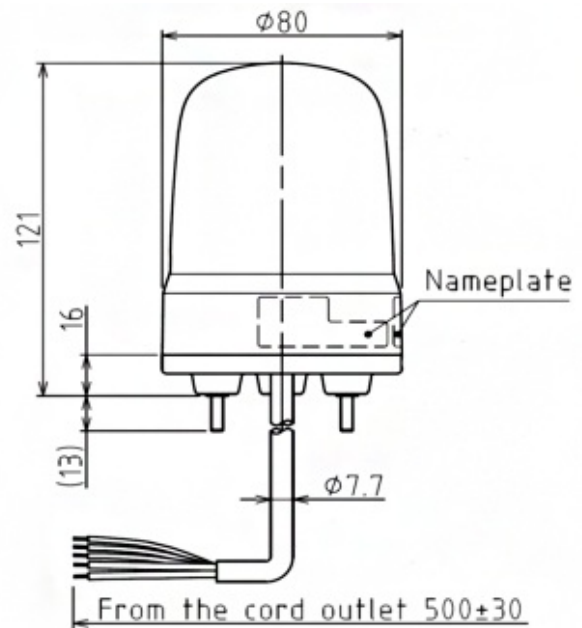

LED-BAKENS

SF08-M2JN-Y

Multifunctionele LED-baken | Ø80mm | 100-240V AC
| kabel | geel

Specificaties

Afmetingen	Ø80mm x 121mm
Bedrijfsspanning	90-250V AC
Bijzonderheden	Roteert 60x, 120x en 180x/ minuut of flitst 60x, 90x en 120x/ minuut of pulseert 20x/ minuut
CE-certificaat	Ja
Certificaten, keurmerken, markeringen	CE, cULus, EAC, KC
Gebruikstemperatuur	-20°C tot +50°C
Gewicht	300g
IP-aanduiding	IP23 / IP65 met rubberen afdichting
Kabellengte	500mm
Kleur lens	Geel
Levensduur LEDs	100 000h
Lichteffecten	Roteren

Lichtsterkte	800cd
Materiaal	Polycarbonaat
Merk	Patlite
Montage- en aansluittype	3-schroevenmontage/kabel
Nominale spanning	100-240V AC (50/60Hz)
Nominale stroom	100V AC 0,19A / 240V AC 0,08A
Relatieve luchtvochtigheid	Minder dan 90% (geen condensatie) bij 20°C
Slagvastheid	4,5G
Spanning	115V AC / 230V AC
Type	Vooraf geconfigureerd
UL-certificaat	Ja