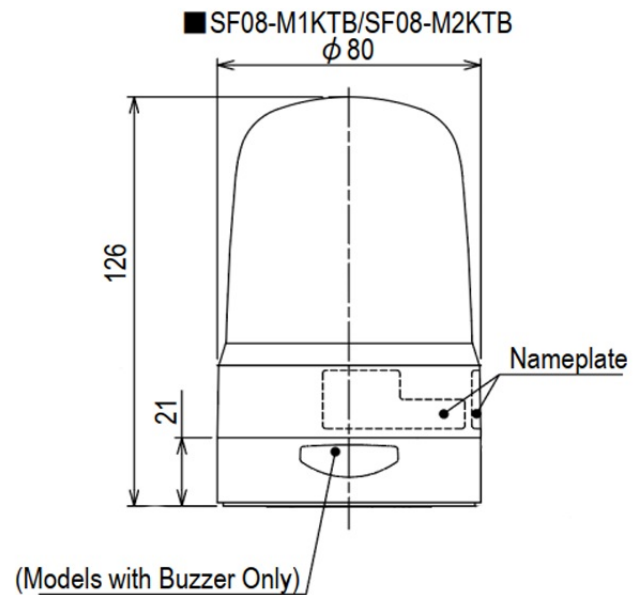

# LED-BAKENS

SF08-M2KTB-B

Multifunctionele LED-baken | Ø80mm | 100-240V AC  
| aansluitklem | zoemer | blauw

## Specificaties

Afmetingen	Ø80mm x 126mm
Bedrijfsspanning	90-250V AC
Bijzonderheden	Roteert 60x, 120x en 180x/ minuut of flitst 60x, 90x en 120x/ minuut of pulseert 20x/ minuut
CE-certificaat	Ja
Certificaten, keurmerken, markeringen	CE, cULus, EAC, KC
Gebruikstemperatuur	-20°C tot +50°C
Geluidsniveau (max.)	86dB(A) @ 1m
Gewicht	280g
IP-aanduiding	IP66
Kabellengte	500mm
Kleur lens	Blauw
Levensduur LEDs	100 000h
Lichteffecten	Roteren
Lichtsterkte	250cd

Materiaal	Polycarbonaat
Merk	Patlite
Montage- en aansluittype	2-gatenmontage/aansluitklem
Nominale spanning	100-240V AC (50/60Hz)
Nominale stroom	100V AC 0,20A / 240V AC 0,08A
Relatieve luchtvochtigheid	Minder dan 90% (geen condensatie) bij 20°C
Slagvastheid	4,5G
Spanning	115V AC / 230V AC
Type	Vooraf geconfigureerd
UL-certificaat	Ja
Zoemer	Ja