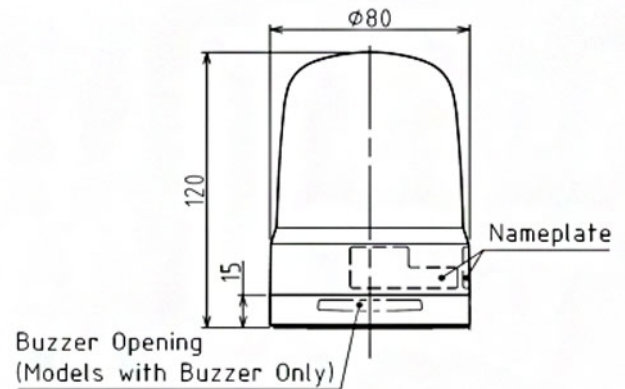

## Specificaties

Afmetingen	Ø80mm x 120mm
Bedrijfsspanning	90-250V AC
Bijzonderheden	Roteert 60x, 120x en 180x/ minuut of flitst 60x, 90x en 120x/ minuut of pulseert 20x/ minuut
CE-certificaat	Ja
Certificaten, keurmerken, markeringen	CE, cULus, EAC, KC
Gebruikstemperatuur	-20°C tot +50°C
Gewicht	270g
IP-aanduiding	IP66
Kabellengte	500mm
Kleur lens	Blauw
Levensduur LEDs	100 000h
Lichteffecten	Roteren

Lichtsterkte	250cd
Materiaal	Polycarbonaat
Merk	Patlite
Montage- en aansluittype	2-gatenmontage/aansluitklem
Nominale spanning	100-240V AC (50/60Hz)
Nominale stroom	100V AC 0,19A / 240V AC 0,08A
Relatieve luchtvochtigheid	Minder dan 90% (geen condensatie) bij 20°C
Slagvastheid	4,5G
Spanning	115V AC / 230V AC
Type	Vooraf geconfigureerd
UL-certificaat	Ja