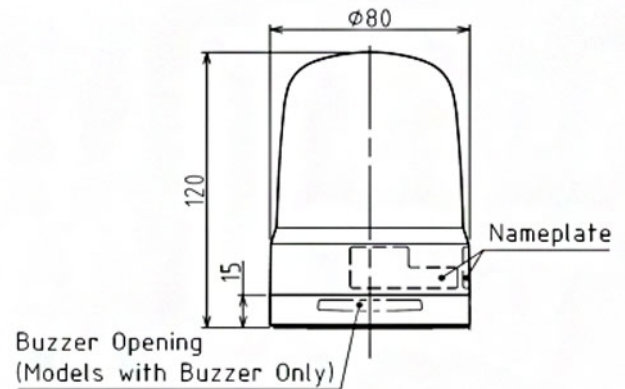

LED-BAKENS

SF08-M2KTN-G

Multifunctionele LED-baken | Ø80mm | 100-240V AC
| aansluitklem | groen

Specificaties

Afmetingen	Ø80mm x 120mm
Bedrijfsspanning	90-250V AC
Bijzonderheden	Roteert 60x, 120x en 180x/ minuut of flitst 60x, 90x en 120x/ minuut of pulseert 20x/ minuut
CE-certificaat	Ja
Certificaten, keurmerken, markeringen	CE, cULus, EAC, KC
Gebruikstemperatuur	-20°C tot +50°C
Gewicht	270g
IP-aanduiding	IP66
Kabellengte	500mm
Kleur lens	Groen
Levensduur LEDs	100 000h
Lichteffecten	Roteren

Lichtsterkte	600cd
Materiaal	Polycarbonaat
Merk	Patlite
Montage- en aansluittype	2-gatenmontage/aansluitklem
Nominale spanning	100-240V AC (50/60Hz)
Nominale stroom	100V AC 0,19A / 240V AC 0,08A
Relatieve luchtvochtigheid	Minder dan 90% (geen condensatie) bij 20°C
Slagvastheid	4,5G
Spanning	115V AC / 230V AC
Type	Vooraf geconfigureerd
UL-certificaat	Ja